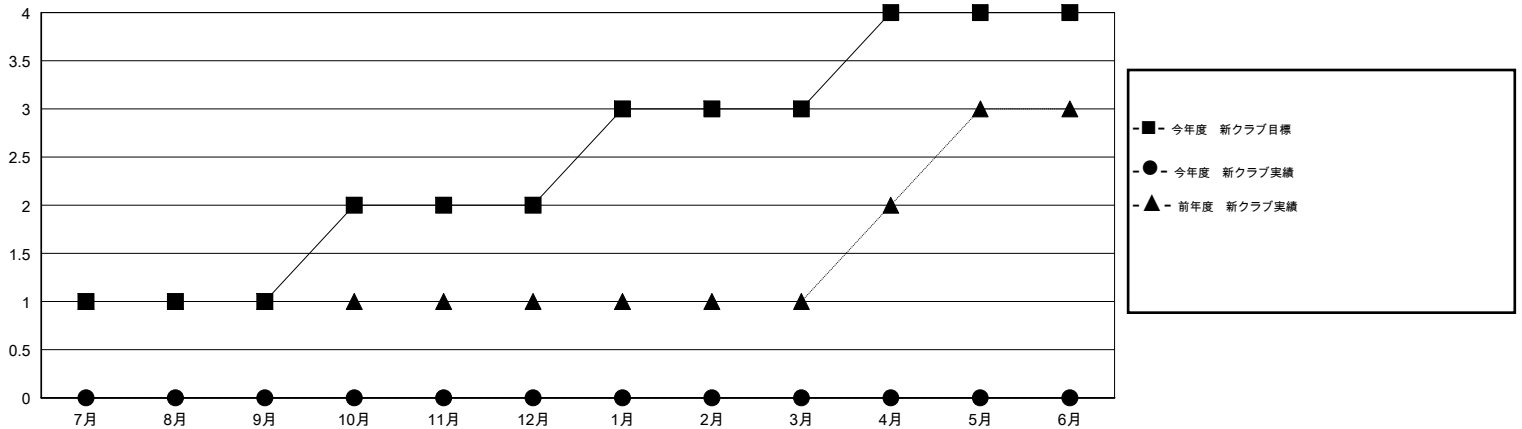

MONTHLY MEMBERSHIP PROGRESS REPORT

District 330 B

Results as of: 12/31/2015

GMT: Masayuki Kaneko

地域 JAPAN

GMT会則地域 5-Jap

クラブ					名				
結果: 2015-2016					結果: 2015-2016				
四半期	新クラブ目標	新クラブ	解散クラブ	純増/減	四半期	新会員目標	チャーターメン バー/新会員	退会者	純増/減
7月/8月/9月	1	0	0	0	7月/8月/9月	225	184	63	121
10月/11月/12月	1	0	0	0	10月/11月/12月	170	41	102	-61
1月/2月/3月	1	0	0	0	1月/2月/3月	170	0	0	0
4月/5月/6月	1	0	0	0	4月/5月/6月	120	0	0	0

新クラブ目標及び実績累計

会員目標及び実績累計

解散クラブ: 0	101 CLUBS OF 166 一名以上の新会員を登録	男女別
		男性 3,994 (82.49%)
		女性 848 (17.51%)
退会者	健康診断データはこちら	家族会員 1,133
物故会員 19		世帯主 514
クラブ解散 0		世帯主以外 619
その他 146		
合計 165		