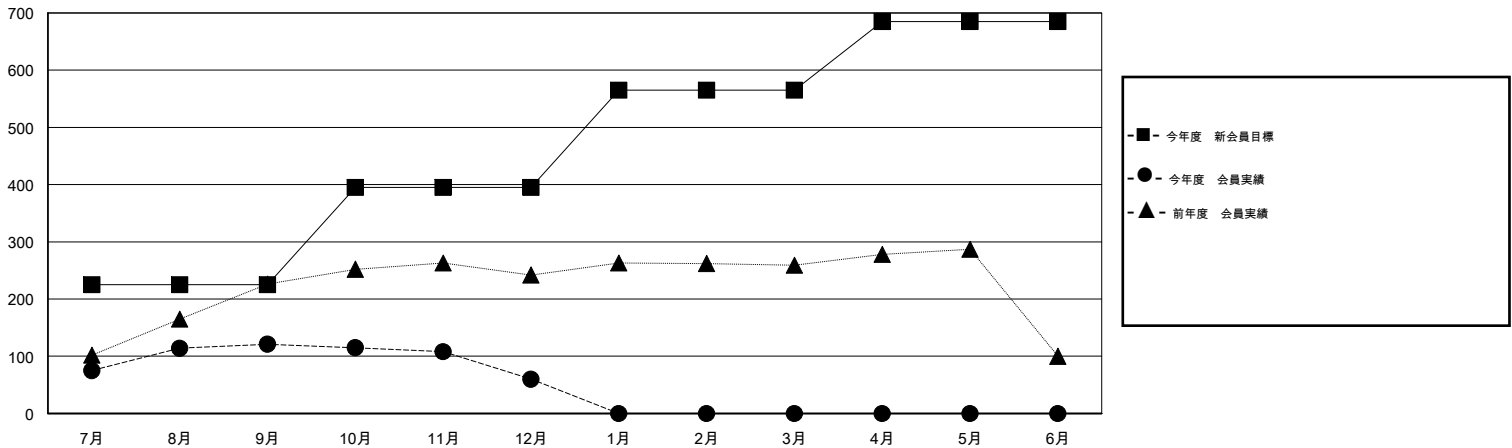

MONTHLY MEMBERSHIP PROGRESS REPORT

District 330 B

Results as of: 12/31/2015

GMT: Masayuki Kaneko

地域 JAPAN

GMT会則地域 5-Jap

クラブ					名				
結果: 2015-2016					結果: 2015-2016				
四半期	新クラブ目標	新クラブ	解散クラブ	純増/減	四半期	新会員目標	チャーターメン バー/新会員	退会者	純増/減
7月/8月/9月	1	0	0	0	7月/8月/9月	225	184	63	121
10月/11月/12月	1	0	0	0	10月/11月/12月	170	41	102	-61
1月/2月/3月	1	0	0	0	1月/2月/3月	170	0	0	0
4月/5月/6月	1	0	0	0	4月/5月/6月	120	0	0	0

新クラブ目標及び実績累計

会員目標及び実績累計

解散クラブ: 0	101 CLUBS OF 166 一名以上の新会員を登録	男女別
		男性 3,994 (82.49%)
		女性 848 (17.51%)
退会者	健康診断データはこちら	家族会員 1,133
物故会員 19		世帯主 514
クラブ解散 0		世帯主以外 619
その他 146		
合計 165		